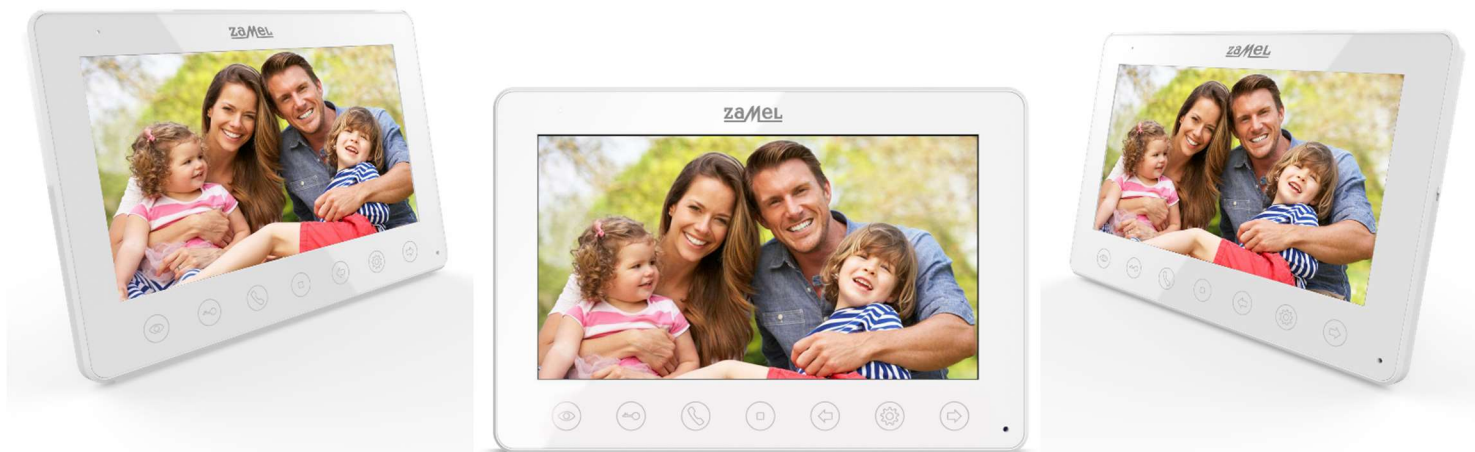

WIDEOMONITOR VP-807W

- 7" kolorowy panel LCD
- Instalacja 4 żyłowa
- Intuicyjny interfejs
- Komunikacja wewnętrzna
- Funkcja rozgłoszeniowa
- Sterowanie otwarciem bramy oraz furtki
- Możliwość podłączenia dwóch kamer CCTV do jednego monitora
- Możliwość podłączenia dwóch paneli zewnętrznych
- Możliwość wywołania obrazu z bramofonu lub z dowolnej kamery CCTV na żądanie użytkownika
- Komunikacja dwustronna audio
- Wysoka rozdzielczość obrazu 800x480
- Urządzenie bez słuchawkowe z czystym głosem
- Możliwość wyboru języka
- Intuicyjne przyciski
- 9 stopni regulacji głośności rozmowy
- 10 stopni regulacji jasności, kontrastu oraz nasycenia barw
- 10 stopni regulacji głośności melodii
- 13 polifonicznych melodii
- Temperatura pracy $-30^{\circ}\text{C} \div +60^{\circ}\text{C}$
- Zasilanie 110-240V 50-60 Hz DC 14,5V / 0,8A
- Zużycie energii 7 W (Max), 0,7 W (tryb czuwania)
- Wilgotność pracy 0% - 95%
- Wymiary monitora 175x115x15 mm
- Waga 430g