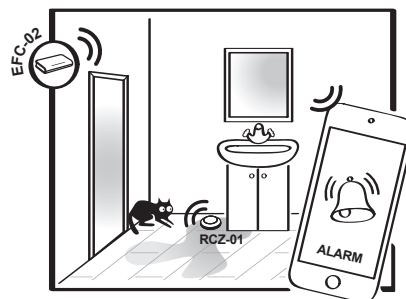

Radiowy czujnik zalania RCZ-01 czuwa nad bezpieczeństwem naszych domów skutecznie chroniąc je przed zalaniem. Czujnik sygnalizuje zalanie w sposób akustyczny (buzer) oraz graficzny (w aplikacji mobilnej). RCZ-01 może współpracować z odbiornikami systemu exta free oraz kontrolerem EFC-02 Mini. Przy współpracy z kontrolerem można przykładowo zgrupować wszystkie czujniki zalania w aplikacji mobilnej i monitorować ich stan. Przy współpracy czujnika z odbiornikami systemu można zrealizować proste funkcje sterowania, na przykład zamknąć dopływ wody po wykryciu zalania. Duży zasięg działania oraz zasilanie bateryjne to niewątpliwe zalety czujnika. Pojawienie się wody jest wykrywane przez odpowiednio dobrane cztery połączone sondy teleskopowe. Ich konstrukcja umożliwia montaż czujnika nawet na powierzchniach chropowatych, nierównych. Niewielkie wymiary z kolei umożliwiają montaż czujnika w miejscach trudnodostępnych np. pod szafkami.

3,6 V DC; 1 x 1/2AA 1,2 Ah; IP20
Masa netto: 0,07 kg
PN-ETSI EN 300 220-1
PN-ETSI EN 300 220-2

III CE 1471

SKANUJ

dane
techniczne

- akustyczna detekcja zalania
- sygnalizacja zalania w aplikacji mobilnej (wizualizacja stanu czujnika)
- komunikacja bezprzewodowa z elementami systemu exta free
- duży zasięg działania (do 200 m w terenie otwartym)
- zasilanie bateryjne z sygnalizacją rozładowania baterii
- wysokiej jakości sondy teleskopowe