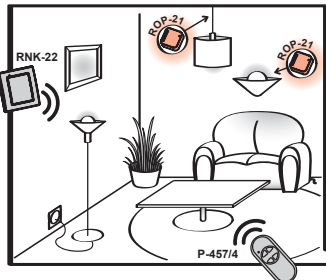

instrukcja
wewnątrz

ZaMeL

ZAMEL Sp. z o.o.
43-200 Pszczyna, ul. Zielona 27
tel.: 32 210 46 65; fax: 32 210 80 04
e-mail: marketing@zamel.pl
www.zamel.com

RADIOWY ODBIORNIK DOPUSZKOWY 1 KANAŁOWY ROP-21

CE 1471

SKANUJ

dane
techniczne

- kompatybilny z kontrolerem oraz nadajnikami systemu EXTA LIFE
- 1 kanał wyjściowy (styk zwrotny beznapieciowy)
- transmisja dwukierunkowa – wskazanie aktualnego stanu wyjścia w aplikacji
- 2 programowalne wejścia zewnętrzne
- możliwość podłączenia łączników monostabilnych lub bistabilnych
- 4 tryby pracy przy współpracy z nadajnikami - 2 tryby pracy przy współpracy z kontrolerem
- możliwość aktualizacji oprogramowania

Wzór zastrzeżony © ZAMEL

Wyprodukowano w Polsce

zameL

• łatwy montaż w puszcze podtynkowej Ø60 mm

• współpracuje

z urządzeniami systemu EXTA LIFE

• zasięg: do 300 m w terenie otwartym

RADIOWY
ODBIORNIK
DOPUSZKOWY
1 KANAŁOWY
ROP-21

INTELEKTNY DOM

exta life

instrukcja
wewnątrz