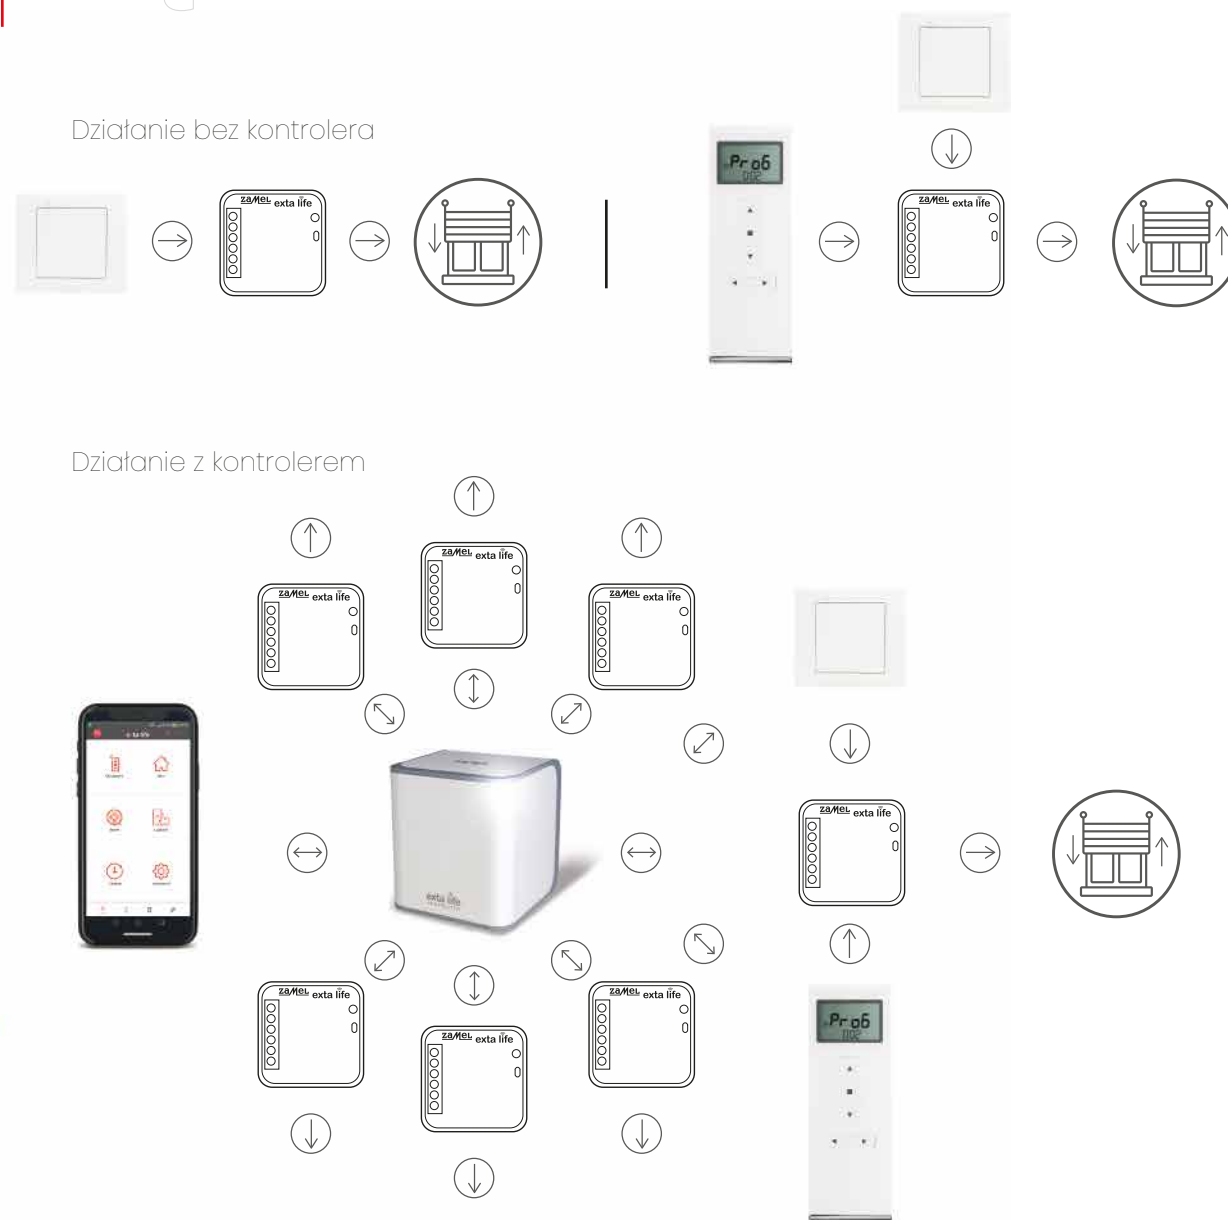

Transmisja

Transmisja

Kontroler

KONTROLER
EXTA LIFE
EFC-01

Retransmitter

RETRANSMITER
DOPUSZKOWY
REP-21

Antena

ANTENA
ZEWNĘTRZNA
ANT-01

Połączenie

Schemat sterowania

EXTA LIFE / ZAMEL | 43

LEGENDA:

PRZEZNACZENIE

- Sterowanie bramami
- Sterowanie bramą wjazdową i furtką
- Sterowanie roletami
- Sterowanie żaluzjami fasadowymi z kontrolą kąta nachylenia: 90° i 180°
- Sterowanie urządzeniami elektrycznymi
- Sterowanie przez nadajniki systemu EXTA LIFE
- Sterowanie oświetleniem
- Regulacja poziomu jasności oświetlenia
- Współpraca z paskami LED
- Sterowanie przez aplikację mobilną

ZASIĘG

- Zasięg do 300 m w terenie otwartym
- Zasięg do 350 m w terenie otwartym
- Komunikacja bezprzewodowa 868 MHz

USŁUGI

- Powiadomienia PUSH bezpośrednio na smartfon
- Funkcje logiczne
- Praca na bazie wbudowanego harmonogramu
- Sceny
- Funkcje czasowe
- Pomiar parametrów sieci elektrycznej
- Wykresy w aplikacji mobilnej
- Usługa EXTA LIFE Cloud
- Pomiar wilgotności
- Pomiar temperatury
- Pomiar ciśnienia
- Pomiar natężenia oświetlenia
- Pomiar produkcji i zużycia energii elektrycznej
- Pomiar prędkości wiatru