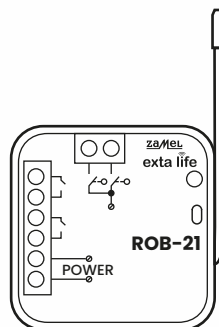

RADIOWY ODBIORNIK
BRAMOWY
ROB-21

KONTROLER EXTA LIFE
EFC-01

Otwieraj i zamykaj bramę za pomocą pilota o zasięgu do 300 m
lub poprzez aplikację z dowolnego miejsca.

exta life

EXTA LIFE / ZAMEL | 26

Sterowanie Regulacja ogrzewaniem temperatury