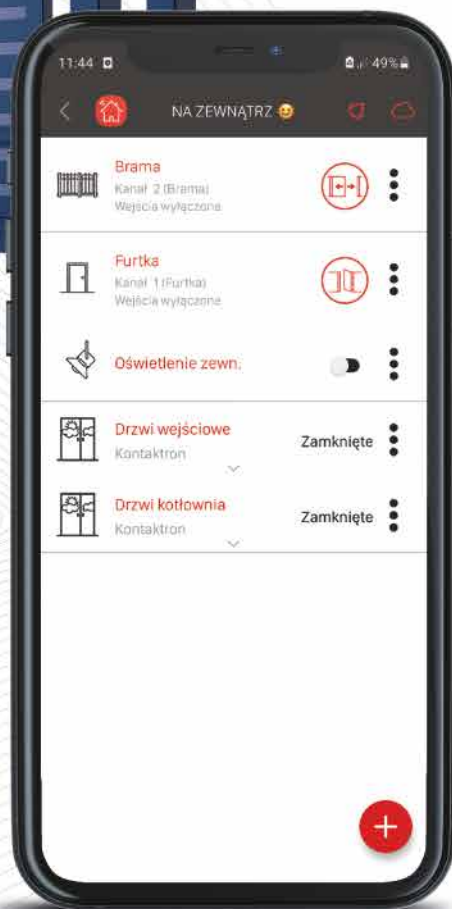

SYSTEM EXTA LIFE

Aplikacja, pilot lub tradycyjny łącznik żaluzjowy.
Steruj roletami tak, jak Ci wygodnie.

exta life

**Bądź
przezorny
i steruj
roletami,
skąd chcesz.
Proste!**

Możliwości

Urządzenia do sterowania roletami

RADIOWY STEROWNIK ROLET
DOPUSZKOWY
SRP-22

RADIOWY STEROWNIK
ŻALUZJI FASADOWYCH
SFP-22

RADIOWY STEROWNIK ROLET MODUŁOWY
PODWÓJNY - 230 V AC
SRM-22

RADIOWY CZUJNIK
WIATRU
RCW-21

KONTROLER EXTRA LIFE
EFC-01

System EXTRA LIFE to pełna automatyka działania rolet i żaluzji fasadowych.

exta life

Sterowanie bramami

Sterowanie furtkami i bramami

Z EXTA LIFE oszczędzasz czas i dbasz o swój komfort. Niezależnie od tego, jaka pogoda panuje na zewnątrz, nie musisz wychodzić z domu czy wysiadać z auta, aby otworzyć bramę wjazdową na posesję lub do garażu. Bez problemu uruchomisz mechanizm poprzez aplikację na smartfonie, aby wpuścić gości, gdy nie ma Cię jeszcze w domu. Jednym kliknięciem otworzysz furtkę, by odebrać paczkę od kuriera.