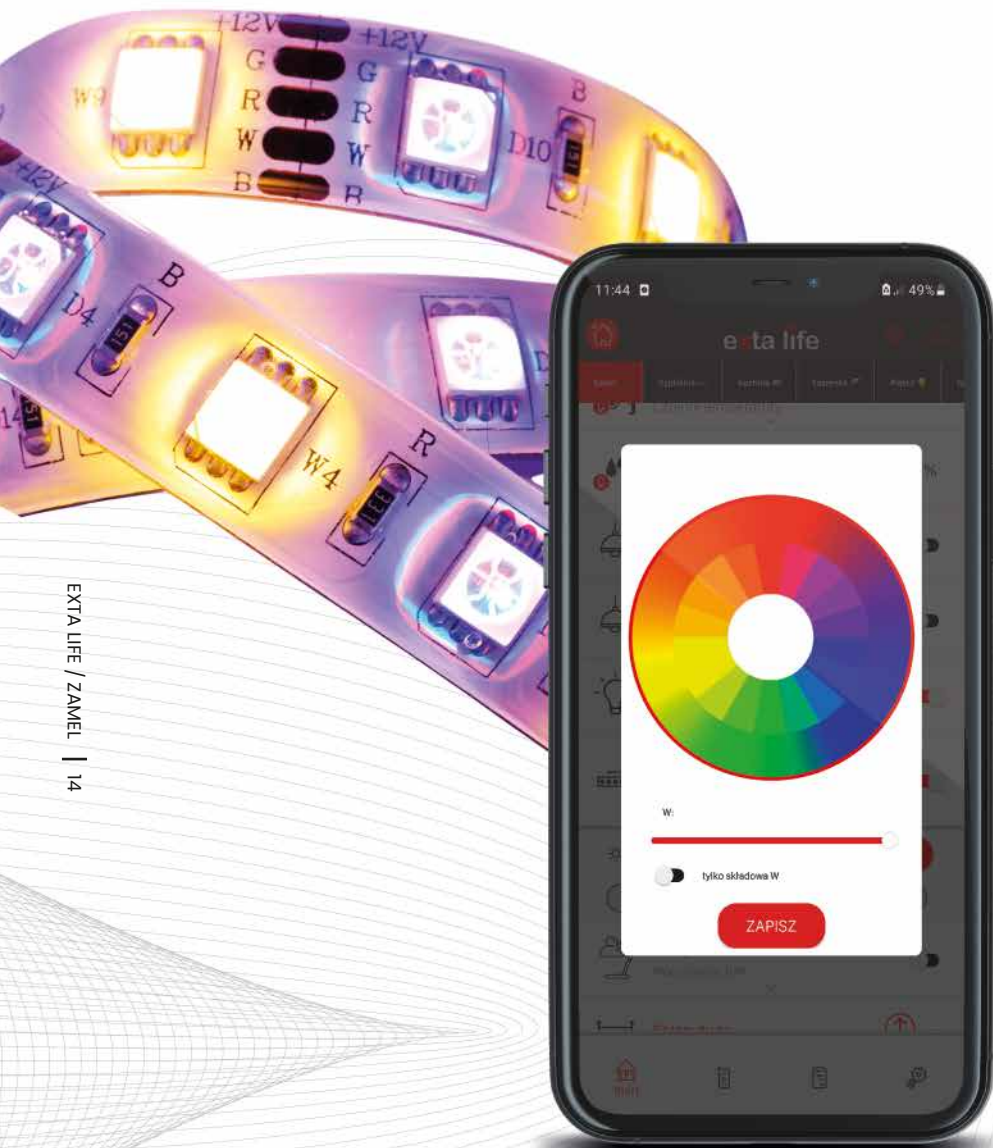

System EXTA LIFE to komfort użytkowania.
Jednym ruchem włączysz światło tam, gdzie chcesz.

exta life

Możliwości

Komponenty do sterowania oświetleniem i urządzeniami elektrycznymi

**Bądź
zaradny
i steruj
oświetleniem,
jak chcesz.
Proste!**

RADIOWY ODBIORNIK DOPUSZKOWY
1-KANAŁOWY
ROP-21

RADIOWY ODBIORNIK DOPUSZKOWY
2-KANAŁOWY
ROP-22

RADIOWY ŚCIEMNIACZ
OŚWIETLENIA
RDP-21

RADIOWY ODBIORNIK MODUŁOWY
4-KANAŁOWY
ROM-24

GNIAZDO ZDALNIE STEROWANE
ROG-21

KONTROLER EXTA LIFE
EFC-01

Urządzenia w systemie EXTA LIFE.
Wygoda bezprzewodowego sterowania oświetleniem.

exta life

EXTA LIFE / ZAMEL | 14

Sterowanie oświetleniem

Tworzenie aranżacji świetlnych

Zaprojektuj nastrojowe oświetlenie na romantyczną kolację we dwoje. Pozwól dzieciom na zabawę kolorami – niech same kreują atmosferę swoich pokoi, pasującą do ich samopoczucia. Zadbaj o odpowiednie światło w Twoim miejscu pracy i strefie odpoczynku. Steruj barwami w ogrodzie lub na tarasie – stwórz klimatyczne otoczenie swojego domu.

Dzięki dostępnym sterownikom możesz regulować nasycenie kolorami i natężenie oświetlenia. Za pomocą aplikacji z dowolnego miejsca na świecie określisz poziom jasności poszczególnych źródeł światła. Dostosujesz też oświetlenie do pory dnia i roku.