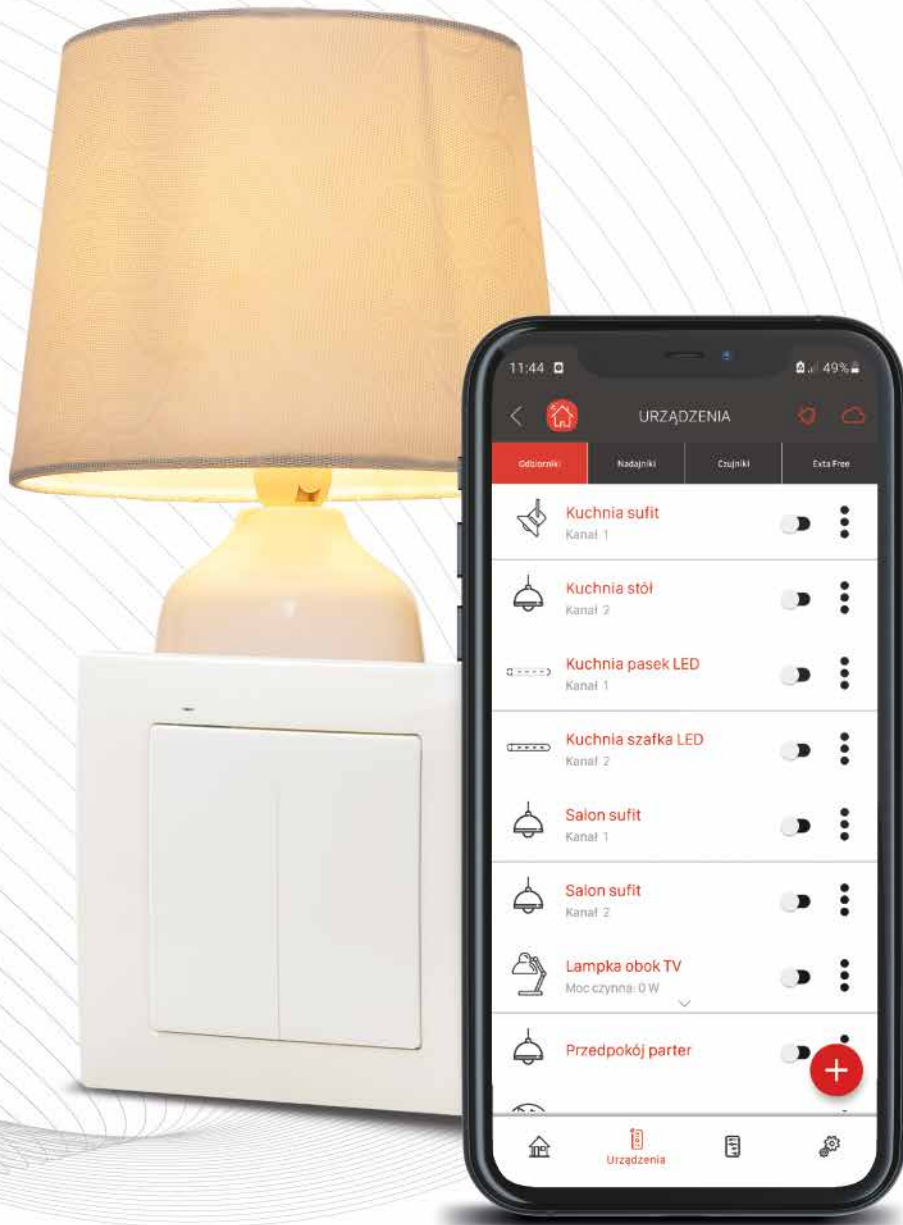

**Aplikacja,
przycisk
lub pilot.
Proste!**

SYSTEM EXTA LIFE

Niewątpliwą zaletą systemu EXTA LIFE jest dowolność sterowania urządzeniami. W zależności od tego, jakie rozwiązanie wybierzesz, możesz podnieść lub opuścić rolety całkowicie zdalnie – poprzez aplikację, która komunikuje się z kontrolerem EFC-01. Równolegle możesz sterować bramą garażową, furtką czy oświetleniem drogą radiową – za pomocą pilota o zasięgu 300 m w terenie otwartym. Możesz go zatem używać zarówno w przydomowym ogrodzie, jak i na parkingu biurowym. Oczywiście, rolety okienne opuścisz, a światło włączysz także za pomocą tradycyjnego przycisku.

exta life

SYSTEM
EXTA LIFE

**Bądź
sprytny
i zarządzaj
z EXTA LIFE.
Proste!**

Opis i cechy systemu

Szeroka gama dostępnych urządzeń wyróżnia nasz system na tle innych rozwiązań. Możesz wybrać spośród różnorodnych nadajników puszkowych, modułowych, pilotów oraz klawiszy 2- i 4-kanalowych. Dwukierunkowa komunikacja pomiędzy kontrolerem a odbiornikami pozwoli Ci błyskawicznie określić bieżącą temperaturę w domu. Upewnij się, czy okna i drzwi są zamknięte, oraz ustalisz poziom otwarcia rolet zewnętrznych. Sprawdzisz też stan działania poszczególnych urządzeń. Co więcej system EXTA LIFE jest kompatybilny z wybranymi odbiornikami systemu EXTA FREE, dzięki czemu masz jeszcze większe możliwości konfiguracji automatyki domowej.

exta life

exta free

Sterowanie i urządzeń elektrycznych

Zostawiłaś włączone żelazko? A może dzieci po raz kolejny nie wyłączyły światła w pokoju lub łazience? Jeden rzut oka na aplikację i masz to pod kontrolą. Nie musisz wracać do domu albo przemierzać go wzdłuż i wszerz, aby upewnić się, czy nigdzie nie świeci się światło.