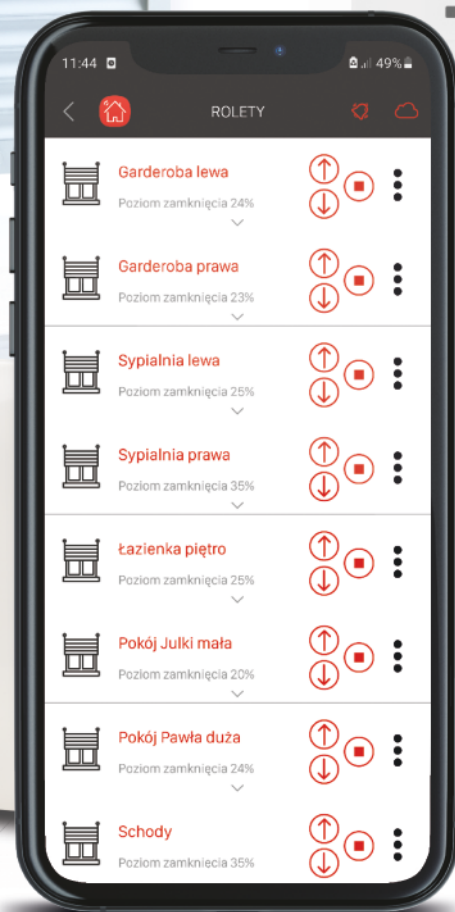

Dzięki dostępnym sterownikom możesz regulować nasycenie kolorami i natężenie oświetlenia. Za pomocą aplikacji z dowolnego miejsca na świecie określisz poziom jasności poszczególnych źródeł światła. Dostosujesz też oświetlenie do pory dnia i roku.

exta life

SYSTEM **EXTA LIFE**

Eksperymentuj, baw się kolorami i stopniem natężenia światła.
Odkryj swoje ulubione efekty.

exta life

**Bądź
pomysłowy
i steruj
barwami,
jak chcesz.
Proste!**

Możliwości

Urządzenia do sterowania aranżacjami świetlnymi

RADIOWY ŚCIEMNIACZ
OŚWIETLENIA
RDP-21

STEROWNIK LED
4-KANAŁOWY
SLR-21

STEROWNIK LED
RGBW
SLR-22

STEROWNIK OŚWIETLENIA LED
4-KANAŁOWY
SLN-21

STEROWNIK OŚWIETLENIA LED RGBW
SLN-22

KONTROLER EXTA LIFE
EFC-01

W systemie EXTA LIFE sterujesz paskami LED RGB i RGBW.
To niezliczone możliwości zmiany aranżacji oświetlenia.

exta life

Sterowanie i żaluzjami fasadowymi

Marzą Ci się rolety, które współgrają z porą dnia? Możesz je dowolnie zaprogramować, aby podnosiły się i opuszczały zgodnie z natężeniem światła na zewnątrz. Wpuść promienie słońca o poranku, niech zagwarantują Ci miłą pobudkę. Wieczorem zastoń zdalnie okna, by stworzyć intymną atmosferę domowego wnętrza.