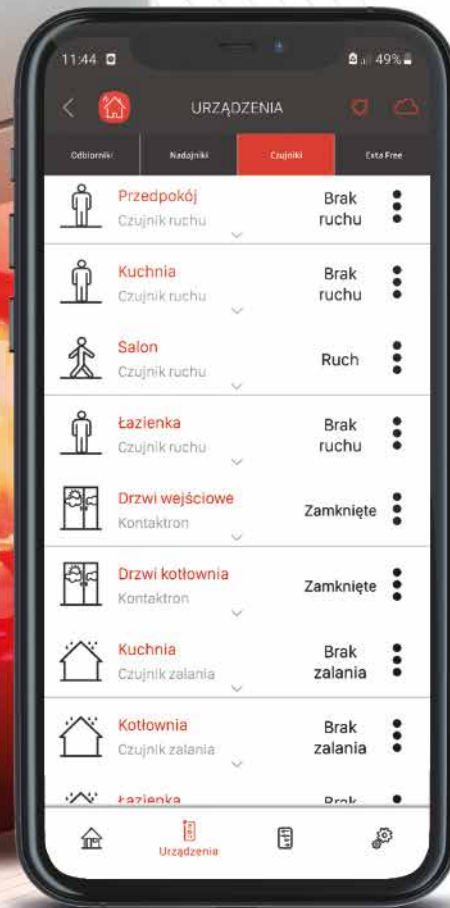

Bezpieczeństwo

Bezpieczeństwo

Niedomknięte drzwi? Uchylone okno? Jedno kliknięcie i wiesz, co się dzieje w Twoim domu. Jesteś w pracy, a dziecko wraca wcześniej ze szkoły? Żaden problem – możesz zdalnie otworzyć drzwi lub po prostu upewnić się, że wszystko jest w porządku, gdy nie ma cię w domu.

Wśród asortymentu produktów masz do dyspozycji różne czujniki, które pomogą zadbać o spokój i bezpieczeństwo Twoich najbliższych. Sensor wykrywający ruch działa na podczerwień. Możesz regulować jego zasięg oraz wielkość rejestrowanych obiektów. Ten czujnik reaguje również na zmieniające się nastęncznienie. Dzięki temu zaprogramujesz jego działanie w zależności od pory dnia.

Z kolei sensor kontaktronowy wykryje otwarcie i zamknięcie drzwi lub okien. A dzięki czujnikowi zalania nie musisz się już obawiać niespodziewanego wycieku wody z instalacji w Twoim domu. Dodatkowo, możesz skorzystać z multisensora, który mierzy temperaturę, wilgotność, ciśnienie i natężenie oświetlenia.

O wszelkich zarejestrowanych zdarzeniach dowiesz się poprzez aplikację mobilną, co pozwoli Ci na natychmiastową reakcję. Dzięki optymalnie dobranym czujnikom możesz spać spokojnie i cieszyć się wypoczynkiem podczas podróży. Z EXTA LIFE będziesz wiedzieć o tym, co dzieje się w Twoim domu.