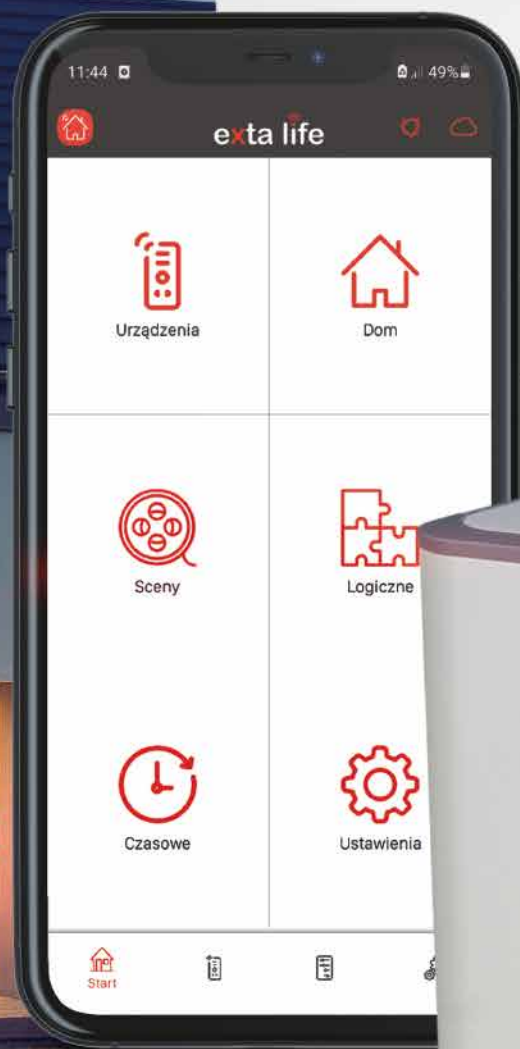

zaMEL

Producent Sprzętu
Elektrotechnicznego

Żyj komfortowo
z niezawodną automatyką domową

exta life

Automatyka domowa

Automatyka domowa z EXTA LIFE

Poznaj nowoczesny system bezprzewodowego sterowania domowymi instalacjami i urządzeniami. To rozwiązanie, dzięki któremu zdalnie kontrolujesz to, co dzieje się w domu lub biurze. EXTA LIFE to Twój komfort na co dzień. By żyło się łatwiej. To proste!

EXTA LIFE / ZAMEL | 02

exta life

Spis treści

System EXTA LIFE	4
Opis i cechy systemu	5
Kontrola oświetlenia i urządzeń elektrycznych	10
Tworzenie aranżacji świetlnych	14
Sterowanie roletami i żaluzjami fasadowymi	18
Sterowanie furtkami i bramami	22
Regulacja temperatury	26
Kontrola produkcji i zużycia energii elektrycznej	30
Bezpieczeństwo	34
Katalog urządzeń	38
Nadajniki radiowe	40
Odbiorniki radiowe	41
Czujniki	42
Schemat sterowania	43

SYSTEM EXTA LIFE

Steruj urządzeniami w swoim domu lub biurze z dowolnego miejsca na świecie. Sprawnie i komfortowo zarządzaj oświetleniem i ogrzewaniem, roletami okiennymi i bramami. Podpięte do systemu urządzenia możesz kontrolować stacjonarnie (poprzez nadajniki radiowe) i zdalnie (za pomocą smartfonów i tabletów).

Oprogramowanie EXTA LIFE jest kompatybilne z mobilnymi systemami Android i iOS.

exta life

STEROWANIE
RADIOWE 

**Steruj
domem
z dowolnego
miejsca.
Proste!**

Opis i cechy systemu

EXTA LIFE to system, który umożliwia Ci komfortowe bezprzewodowe sterowanie domowymi instalacjami i urządzeniami. Dzięki dwukierunkowej komunikacji radiowej w dowolnym momencie otworzysz bramę, włączysz światło lub opuścisz rolety okienne.