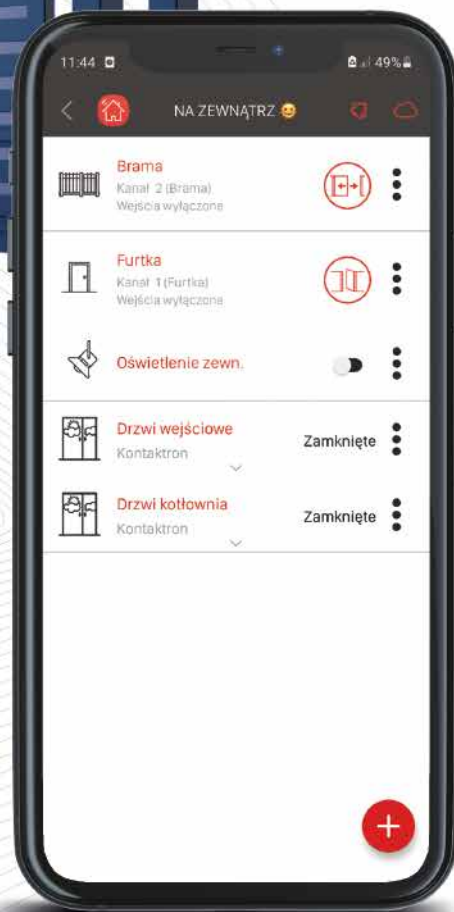

SYSTEM EXTA LIFE

Aplikacja, pilot lub tradycyjny łącznik żaluzjowy.
Steruj roletami tak, jak Ci wygodnie.

exta life

**Bądź
przezorny
i steruj
roletami,
skąd chcesz.
Proste!**

Możliwości

Urządzenia do sterowania roletami

RADIOWY STEROWNIK ROLET
DOPUSZKOWY
SRP-22

RADIOWY STEROWNIK
ŻALUZJI FASADOWYCH
SFP-22

RADIOWY STEROWNIK ROLET MODUŁOWY
PODWÓJNY - 230 V AC
SRM-22

RADIOWY CZUJNIK
WIATRU
RCW-21

KONTROLER EXTRA LIFE
EFC-01

System EXTA LIFE to pełna automatyka działania rolet i żaluzji fasadowych.

Sterowanie furtkami i bramami

Z EXTA LIFE oszczędzasz czas i dbasz o swój komfort. Niezależnie od tego, jaka pogoda panuje na zewnątrz, nie musisz wychodzić z domu czy wysiadać z auta, aby otworzyć bramę wjazdową na posesję lub do garażu. Bez problemu uruchomisz mechanizm poprzez aplikację na smartfonie, aby wpuścić gości, gdy nie ma Cię jeszcze w domu. Jednym kliknięciem otworzysz furtkę, by odebrać paczkę od kuriera.