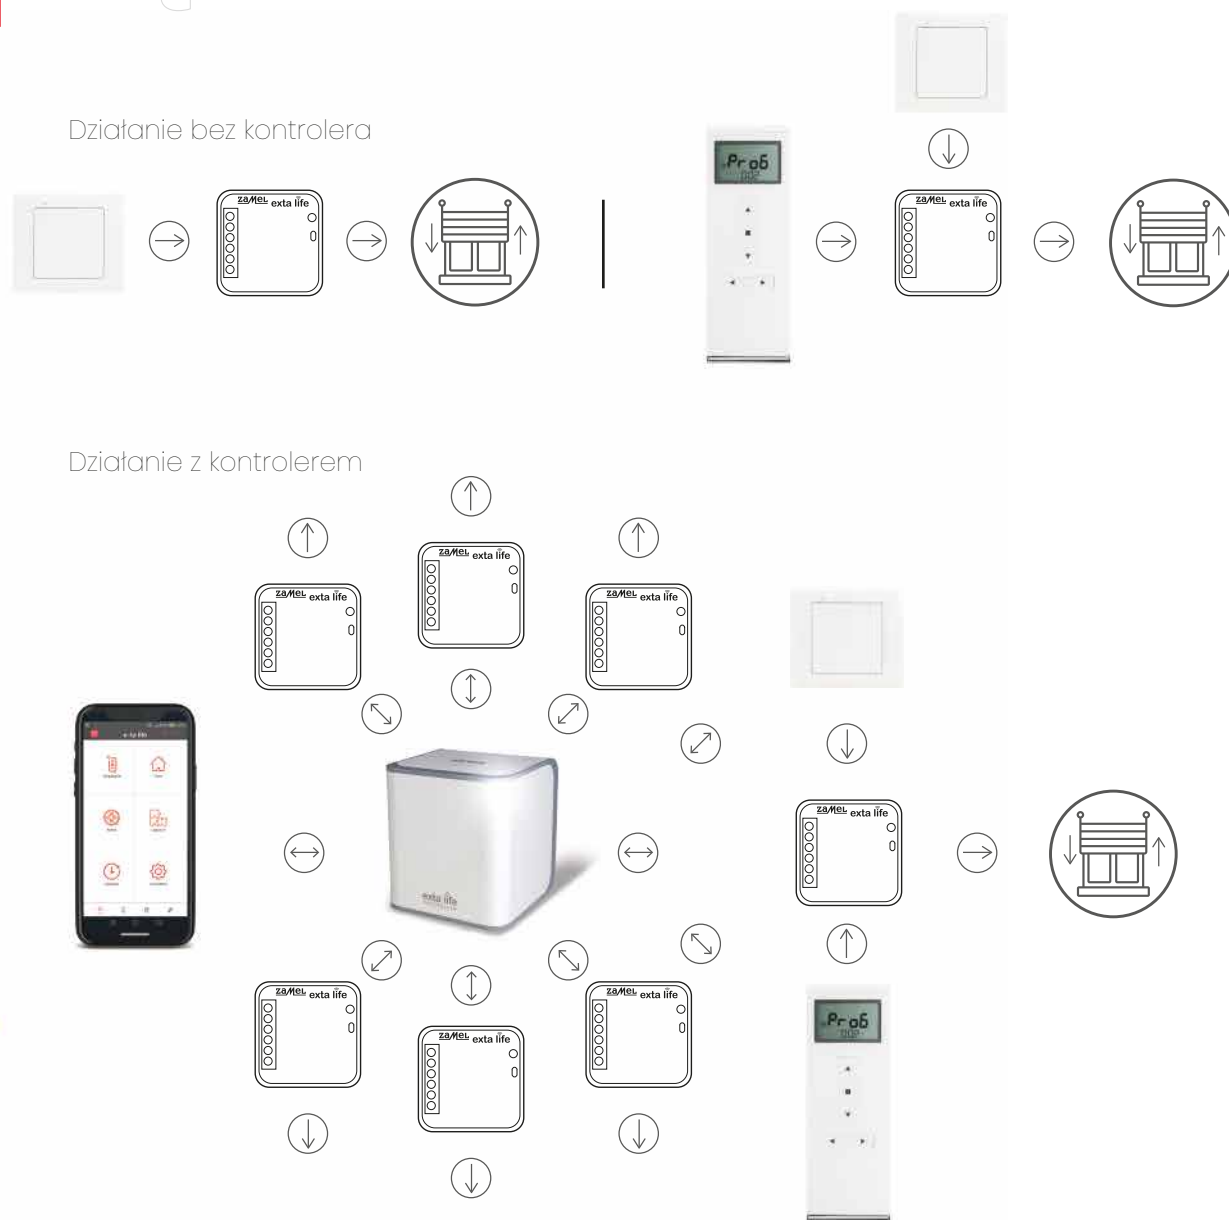

Transmisja

Transmisja

Kontroler

KONTROLER
EXTA LIFE
EFC-01

Retransmitter

RETRANSMITER
DOPUSZKOWY
REP-21

Antena

ANTENA
ZEWNETRZNA
ANT-01

Połączenie

Schemat sterowania

EXTA LIFE / ZAMEL | 43

LEGENDA:

PRZEZNACZENIE

- Sterowanie bramami
- Sterowanie bramą wjazdową i furtką
- Sterowanie roletami
- Sterowanie żaluzjami fasadowymi z kontrolą kąta nachylenia: 90° i 180°
- Sterowanie urządzeniami elektrycznymi
- Sterowanie przez nadajniki systemu EXTA LIFE
- Sterowanie oświetleniem
- Regulacja poziomu jasności oświetlenia
- Współpraca z paskami LED
- Sterowanie przez aplikację mobilną

ZASIĘG

- Zasięg do 300 m w terenie otwartym
- Zasięg do 350 m w terenie otwartym
- Komunikacja bezprzewodowa 868 MHz

USŁUGI

- Powiadomienia PUSH bezpośrednio na smartfon
- Funkcje logiczne
- Praca na bazie wbudowanego harmonogramu
- Sceny
- Funkcje czasowe
- Pomiar parametrów sieci elektrycznej
- Wykresy w aplikacji mobilnej
- Usługa EXTA LIFE Cloud
- Pomiar wilgotności
- Pomiar temperatury
- Pomiar ciśnienia
- Pomiar natężenia oświetlenia
- Pomiar produkcji i zużycia energii elektrycznej
- Pomiar prędkości wiatru