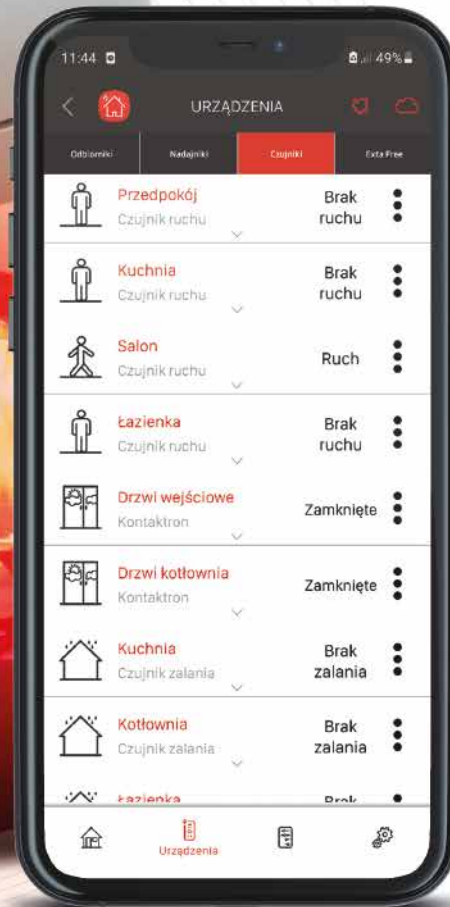

Bezpieczeństwo

Bezpieczeństwo

Niedomknięte drzwi? Uchylone okno? Jedno kliknięcie i wiesz, co się dzieje w Twoim domu. Jesteś w pracy, a dziecko wraca wcześniej ze szkoły? Żaden problem – możesz zdalnie otworzyć drzwi lub po prostu upewnić się, że wszystko jest w porządku, gdy nie ma cię w domu.

Wśród asortymentu produktów masz do dyspozycji różne czujniki, które pomogą zadbać o spokój i bezpieczeństwo Twoich najbliższych. Sensor wykrywający ruch działa na podczerwień. Możesz regulować jego zasięg oraz wielkość rejestrowanych obiektów. Ten czujnik reaguje również na zmieniające się nastłonecznienie. Dzięki temu zaprogramujesz jego działanie w zależności od pory dnia.

Z kolei sensor kontaktronowy wykryje otwarcie i zamknięcie drzwi lub okien. A dzięki czujnikowi zalania nie musisz się już obawiać niespodziewanego wycieku wody z instalacji w Twoim domu. Dodatkowo, możesz skorzystać z multisensora, który mierzy temperaturę, wilgotność, ciśnienie i natężenie oświetlenia.

O wszelkich zarejestrowanych zdarzeniach dowiesz się poprzez aplikację mobilną, co pozwoli Ci na natychmiastową reakcję. Dzięki optymalnie dobranym czujnikom możesz spać spokojnie i cieszyć się wypoczynkiem podczas podróży. Z EXTA LIFE będziesz wiedzieć o tym, co dzieje się w Twoim domu.