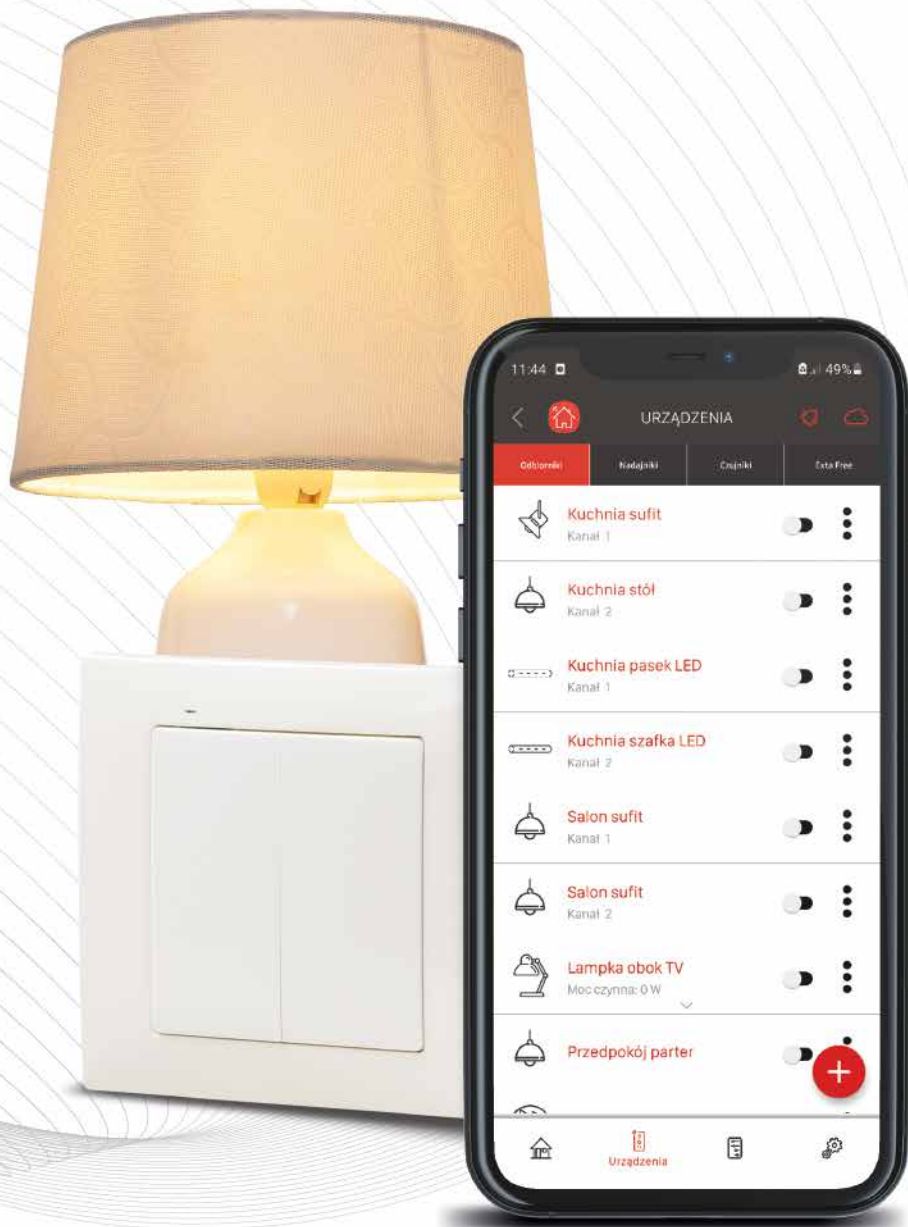

**Aplikacja,
przycisk
lub pilot.
Proste!**

SYSTEM EXTA LIFE

Niewątpliwą zaletą systemu EXTA LIFE jest dowolność sterowania urządzeniami. W zależności od tego, jakie rozwiązanie wybierzesz, możesz podnieść lub opuścić rolety całkowicie zdalnie – poprzez aplikację, która komunikuje się z kontrolerem EFC-01. Równoległe możesz sterować bramą garażową, furtką czy oświetleniem drogą radiową – za pomocą pilota o zasięgu 300 m w terenie otwartym. Możesz go zatem używać zarówno w przydomowym ogrodzie, jak i na parkingu biurowym. Oczywiście, rolety okienne opuścisz, a światło włączysz także za pomocą tradycyjnego przycisku.

exta life

SYSTEM
EXTA LIFE

**Bądź
sprytny
i zarządzaj
z EXTA LIFE.
Proste!**

Opis i cechy systemu

Szeroka gama dostępnych urządzeń wyróżnia nasz system na tle innych rozwiązań. Możesz wybrać spośród różnorodnych nadajników puszkowych, modułowych, pilotów oraz klawiszy 2- i 4-kanalowych. Dwukierunkowa komunikacja pomiędzy kontrolerem a odbiornikami pozwoli Ci błyskawicznie określić bieżącą temperaturę w domu. Upewnij się, czy okna i drzwi są zamknięte, oraz ustalisz poziom otwarcia rolet zewnętrznych. Sprawdzisz też stan działania poszczególnych urządzeń. Co więcej system EXTA LIFE jest kompatybilny z wybranymi odbiornikami systemu EXTA FREE, dzięki czemu masz jeszcze większe możliwości konfiguracji automatyki domowej.

exta life

exta free

Sterowanie i urządzeń elektrycznych

Zostawiłaś włączone żelazko? A może dzieci po raz kolejny nie wyłączyły światła w pokoju lub łazience? Jeden rzut oka na aplikację i masz to pod kontrolą. Nie musisz wracać do domu albo przemierzać go wzdłuż i wszerz, aby upewnić się, czy nigdzie nie świeci się światło.