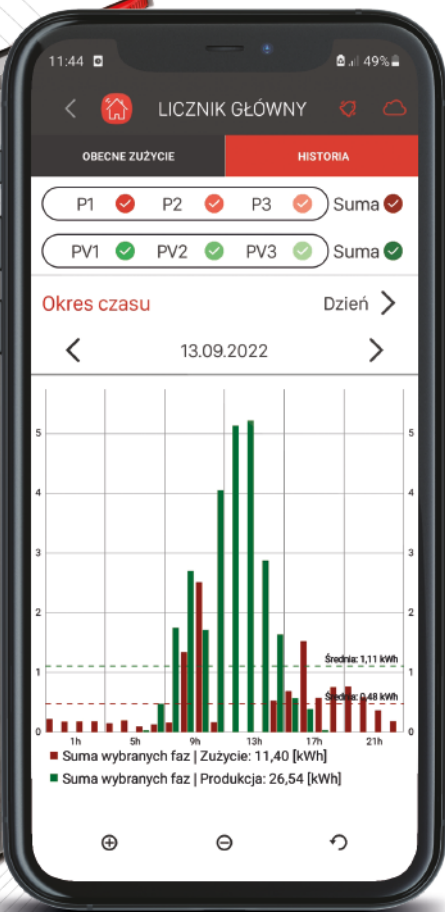

KONTROLER EXTA LIFE
EFC-01

Steruj ogrzewaniem w każdym pomieszczeniu,
aby wszyscy domownicy czuli się komfortowo.

exta life

EXTA LIFE / ZAMEL | 30

Monitor Kontrola produkcji i zużycia energii elektrycznej

W systemie EXTA LIFE sprawdzisz takie parametry sieci jak napięcie i natężenie prądu tam, gdzie zainstalowane jest gniazdo zdalnie sterowane. Co więcej, skontrolujesz moc czynną pobieraną przez odbiornik podłączony do gniazda. Za pomocą aplikacji oszacujesz koszty zużycia energii przez ten odbiornik.

Polecamy Ci monitor energii elektrycznej MEM-21, dzięki któremu zweryfikujesz produkcję i zużycie energii elektrycznej. Jest on urządzeniem 3-fazowym, dwukierunkowym. Oznacza to, że mierzy energię zarówno pobieraną, jak i oddawaną. Ta funkcja jest szczególnie istotna, jeśli chcesz nadzorować pracę przydomowego systemu fotowoltaicznego. Aby określić pobraną lub oddaną energię w danym czasie, konieczny jest pomiar napięcia i prądu na poszczególnych fazach. Pierwszy realizowany jest bezpośrednio, natomiast drugi przez przekładniki.