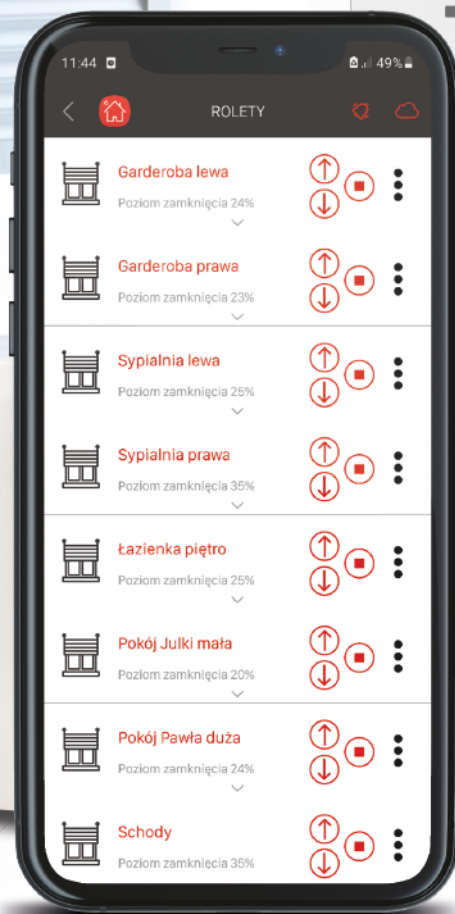

Dzięki dostępnym sterownikom możesz regulować nasycenie kolorami i natężenie oświetlenia. Za pomocą aplikacji z dowolnego miejsca na świecie określisz poziom jasności poszczególnych źródeł światła. Dostosujesz też oświetlenie do pory dnia i roku.

exta life

SYSTEM **EXTA LIFE**

Eksperymentuj, baw się kolorami i stopniem natężenia światła.
Odkryj swoje ulubione efekty.

exta life

**Bądź
pomysłowy
i steruj
barwami,
jak chcesz.
Proste!**

Możliwości

Urządzenia do sterowania aranżacjami świetlnymi

RADIOWY ŚCIEMNIACZ
OŚWIETLENIA
RDP-21

STEROWNIK LED
4-KANAŁOWY
SLR-21

STEROWNIK LED
RGBW
SLR-22

STEROWNIK OŚWIETLENIA LED
4-KANAŁOWY
SLN-21

STEROWNIK OŚWIETLENIA LED RGBW
SLN-22

KONTROLER EXTA LIFE
EFC-01

W systemie EXTA LIFE sterujesz paskami LED RGB i RGBW.
To niezliczone możliwości zmiany aranżacji oświetlenia.

exta life

Sterowanie Sterowanie roletami i żaluzjami fasadowymi

Marzą Ci się rolety, które współgrają z porą dnia? Możesz je dowolnie zaprogramować, aby podnosiły się i opuszczały zgodnie z natężeniem światła na zewnątrz. Wpuść promienie słońca o poranku, niech zagwarantują Ci miłą pobudkę. Wieczorem zastoń zdalnie okna, by stworzyć intymną atmosferę domowego wnętrza.