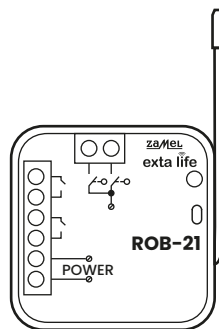

RADIOWY ODBIORNIK
BRAMOWY
ROB-21

KONTROLER EXTA LIFE
EFC-01

Otwieraj i zamykaj bramę za pomocą pilota o zasięgu do 300 m
lub poprzez aplikację z dowolnego miejsca.

exta life

EXTA LIFE / ZAMEL | 26

Sterowanie Regulacja temperatury