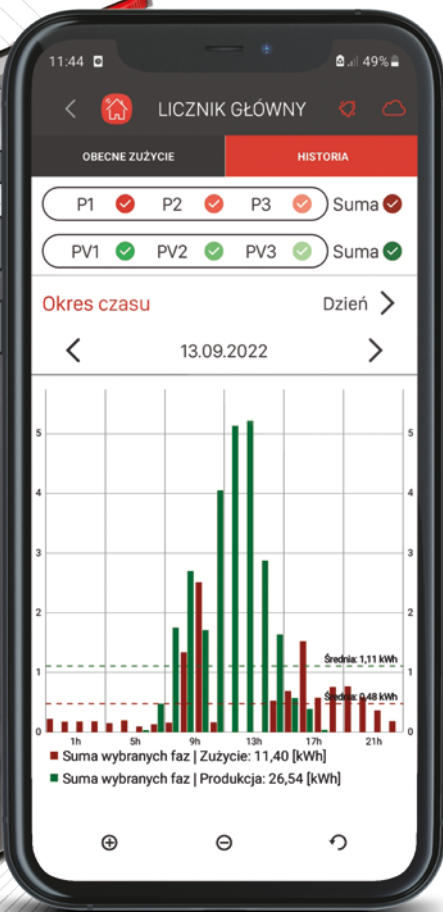

RADIOWY ODBIORNIK MODUŁOWY  
4-KANAŁOWY  
**ROM-24**

KONTROLER EXTA LIFE  
**EFC-01**

Steruj ogrzewaniem w każdym pomieszczeniu,  
aby wszyscy domownicy czuli się komfortowo.

**exta life**

EXTA LIFE / ZAMEL | 30

## Monitor Kontrola produkcji i zużycia energii elektrycznej

W systemie EXTA LIFE sprawdzisz takie parametry sieci jak napięcie i natężenie prądu tam, gdzie zainstalowane jest gniazdo zdalnie sterowane. Co więcej, skontrolujesz moc czynną pobieraną przez odbiornik podłączony do gniazda. Za pomocą aplikacji oszacujesz koszty zużycia energii przez ten odbiornik.

Polecamy Ci monitor energii elektrycznej MEM-21, dzięki któremu zweryfikujesz produkcję i zużycie energii elektrycznej. Jest on urządzeniem 3-fazowym, dwukierunkowym. Oznacza to, że mierzy energię zarówno pobieraną, jak i oddawaną. Ta funkcja jest szczególnie istotna, jeśli chcesz nadzorować pracę przydomowego systemu fotowoltaicznego. Aby określić pobraną lub oddaną energię w danym czasie, konieczny jest pomiar napięcia i prądu na poszczególnych fazach. Pierwszy realizowany jest bezpośrednio, natomiast drugi przez przekładniki.