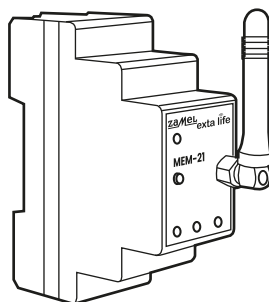

Urządzenia do monitorowania produkcji i zużycia energii elektrycznej

Bądź rozsądny i kontroluj zużycie energii. Proste!

MONITOR ENERGII ELEKTRYCZNEJ
2-KIERUNKOWY
MEM-21