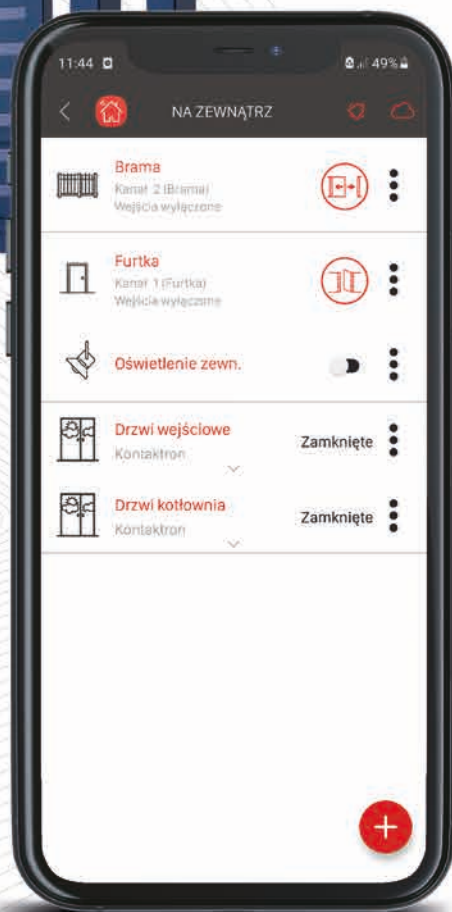

# Możliwości

## Urządzenia do sterowania roletami

RADIOWY STEROWNIK ROLET  
DOPUSZKOWY  
**SRP-22**

RADIOWY STEROWNIK  
ŻALUZJI FASADOWYCH  
**SFP-22**

RADIOWY STEROWNIK ROLET MODUŁOWY  
PODWÓJNY - 230 V AC  
**SRM-22**

RADIOWY CZUJNIK  
WIATRU  
**RCW-21**

KONTROLER EXTRA LIFE  
**EFC-01**

System EXTA LIFE to pełna automatyka działania rolet i żaluzji fasadowych.

## Sterowanie furtkami i bramami

Z EXTA LIFE oszczędzasz czas i dbasz o swój komfort. Niezależnie od tego, jaka pogoda panuje na zewnątrz, nie musisz wychodzić z domu czy wysiadać z auta, aby otworzyć bramę wjazdową na posesję lub do garażu. Bez problemu uruchomisz mechanizm poprzez aplikację na smartfonie, aby wpuścić gości, gdy nie ma Cię jeszcze w domu. Jednym kliknięciem otworzysz furtkę, by odebrać paczkę od kuriera.