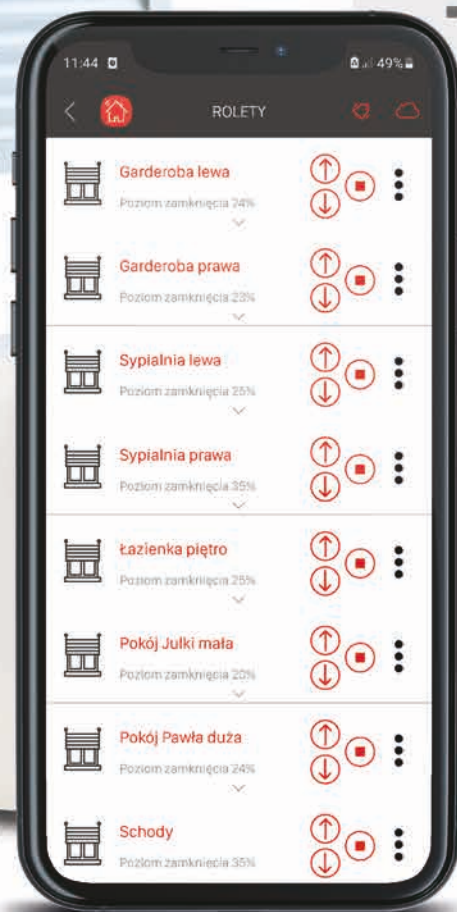

# Możliwości Urządzenia do sterowania aranżacjami świetlnymi

RADIOWY ŚCIEMNIACZ  
OŚWIETLENIA  
**RDP-21**

STEROWNIK LED  
4-KANAŁOWY  
**SLR-21**

STEROWNIK LED  
RGBW  
**SLR-22**

STEROWNIK OŚWIETLENIA LED  
4-KANAŁOWY  
**SLN-21**

STEROWNIK OŚWIETLENIA LED RGBW  
**SLN-22**

KONTROLER EXTA LIFE  
**EFC-01**

W systemie EXTA LIFE sterujesz paskami LED RGB i RGBW.  
To niezliczone możliwości zmiany aranżacji oświetlenia.

**exta life**

# Sterowanie i żaluzjami fasadowymi

Marzą Ci się rolety, które współgrają z porą dnia? Możesz je dowolnie zaprogramować, aby podnosiły się i opuszczały zgodnie z natężeniem światła na zewnątrz. Wpuść promienie słońca o poranku, niech zagwarantują Ci miłą pobudkę. Wieczorem zastoń zdalnie okna, by stworzyć intymną atmosferę domowego wnętrza.

System EXTA LIFE zapewni Ci pełną kontrolę nad roletami okiennymi w całym budynku. Możesz sterować nimi niezależnie – według podziału na kondygnacje lub poszczególne pomieszczenia. Ikony widoczne w aplikacji pozwolą Ci opuścić lub podnieść wszystkie rolety jednym kliknięciem. Możesz też nimi zarządzać zgodnie z zadanym harmonogramem dzięki opcji programowania funkcji czasowych.