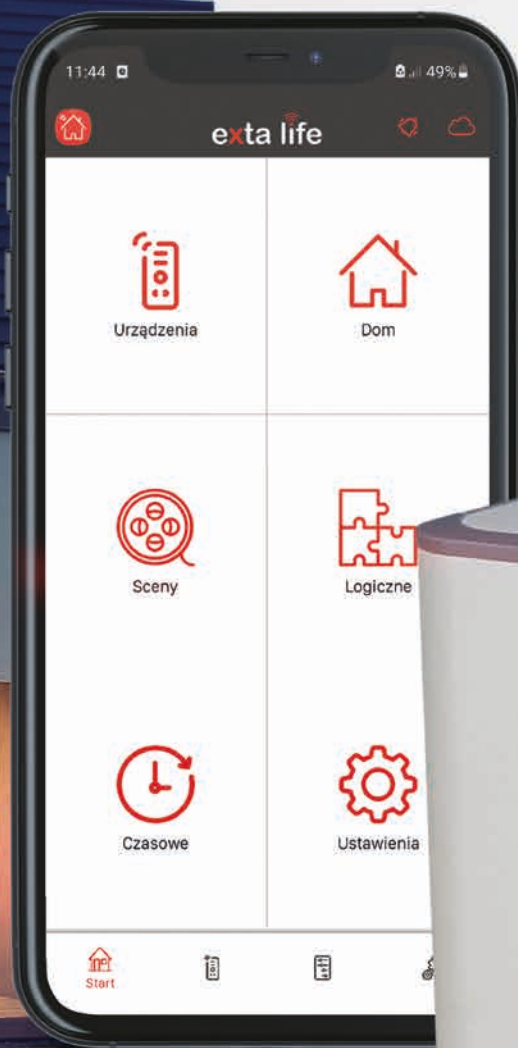

SYSTEM EXTA LIFE

Steruj urządzeniami w swoim domu lub biurze z dowolnego miejsca na świecie. Sprawnie i komfortowo zarządzaj oświetleniem i ogrzewaniem, roletami okiennymi i bramami. Podpięte do systemu urządzenia możesz kontrolować stacjonarnie (poprzez nadajniki radiowe) i zdalnie (za pomocą smartfonów i tabletów).

Oprogramowanie EXTA LIFE jest kompatybilne z mobilnymi systemami Android i iOS.

exta life

STEROWANIE
RADIOWE