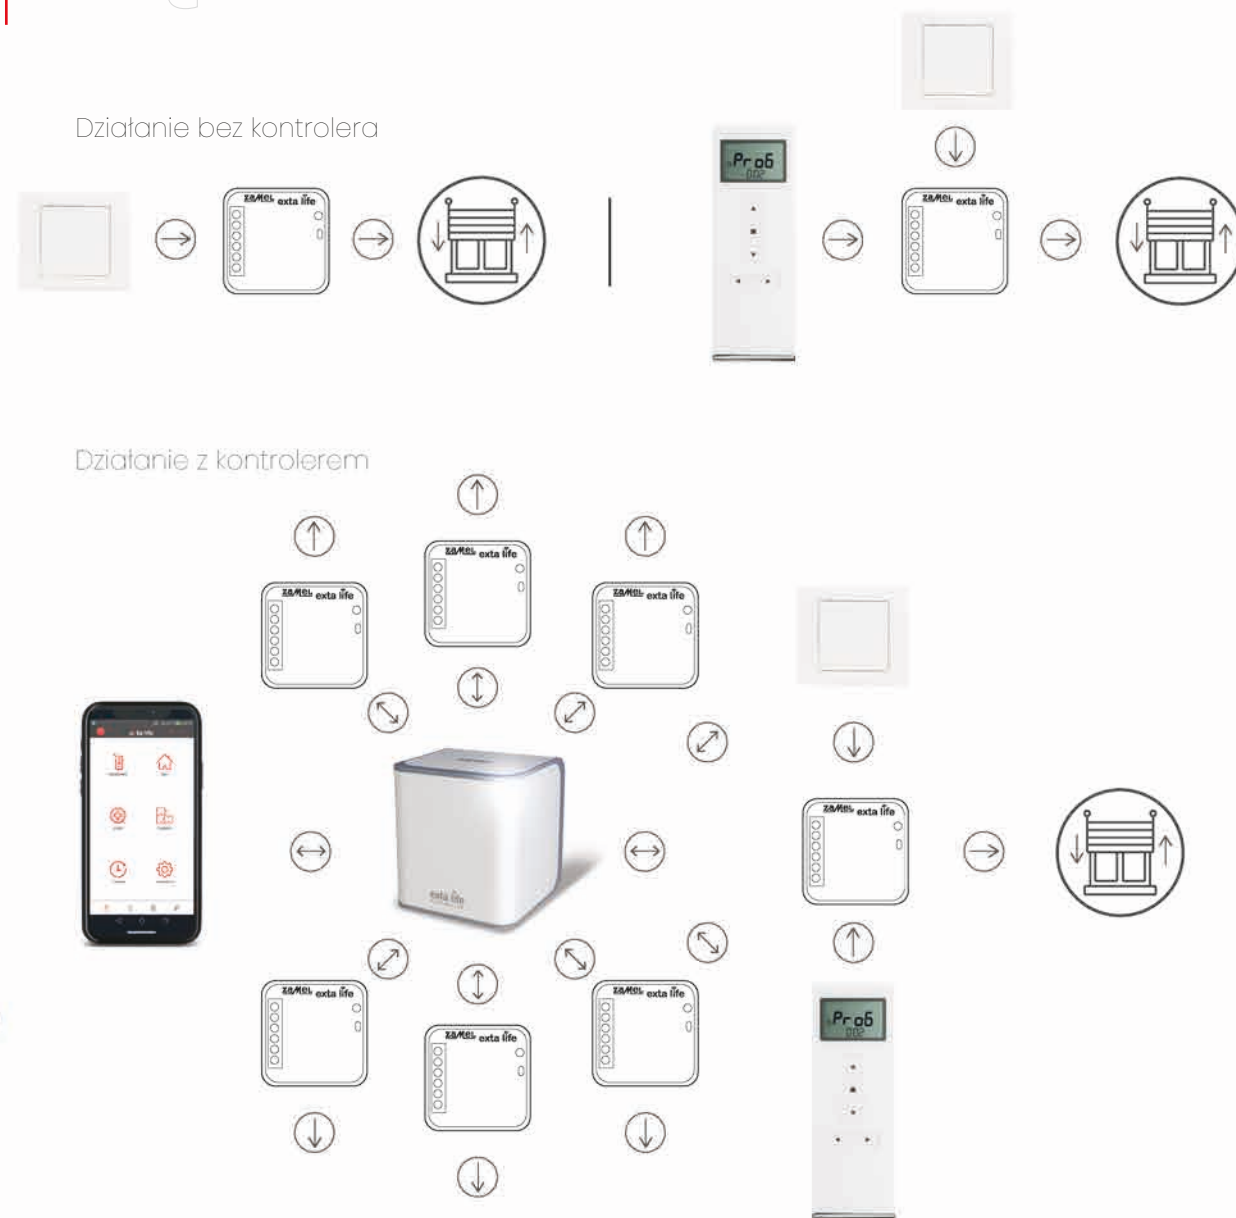

Modułowe

MONITOR ENERGII ELEKTRYCZNEJ  
2-KIERUNKOWY  
**MEM-21**

Sonda

PODSTAWKA ZASILAJĄCA  
MAGNETYCZNA  
**PCL-21**

SONDA ZALANIA  
Z PODSTAWKĄ ZASILAJĄCĄ  
**PCZ-21**

# Transmisja

Transmisja

Kontroler

KONTROLER  
EXTA LIFE  
**EFC-01**

Retransmitter

RETRANSMITER  
DOPUSZKOWY  
**REP-21**

Antena

ANTENA  
ZEWNĘTRZNA  
**ANT-01**

# Połączenie

Schemat sterowania

EXTA LIFE / ZAMEL | 43