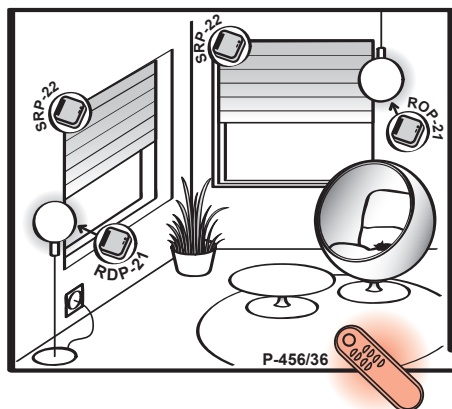

**PILOT RADIOWY
36-KANAŁOWY
P-456/36**

- możliwość niezależnego sterowania **36 odbiornikami** lub **18 roletami**
- wbudowany w obudowę magnes, umożliwiający przyłączenie pilota do metalowej powierzchni (metalowy uchwyt w zestawie)
- możliwość jednoczesnego załączania/wyłączania większej liczby odbiorników systemu EXTA LIFE
- zasięg: **350 m** w terenie otwartym

Pilot P-456/36 umożliwia bezprzewodowe sterowanie odbiornikami systemu EXTA LIFE. Przeznaczony jest do zdalnego załączania/wyłączania oświetlenia oraz regulacji jasności. Ze względu na dużą liczbę kanałów pilot doskonale sprawdza się przy sterowaniu systemem rolet okiennych. Umożliwia obsługę maksymalnie 18 rolet w trybie lokalnym lub centralnym (grupowym). Pilot posiada 8 przycisków, z których 6 służy do sterowania a 2 do przełączania tzw. banków klawiszy.

3 V DC (CR2032); IP20
Masa netto: 0,056 kg
PN-ETSI EN 300 220-1
PN-ETSI EN 300 220-2

Wyprodukowano w Polsce