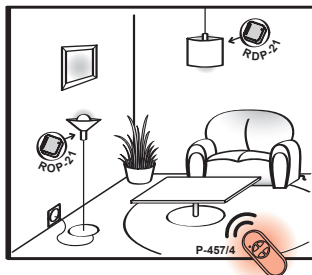

**PILOT RADIOWY
4-KANAŁOWY
P-457/4**

- zdalne sterowanie odbiornikami systemu EXTA LIFE
- możliwość niezależnego sterowania czterema odbiornikami
- kodowana transmisja radiowa
- zasilanie bateryjne
- niewielkie wymiary, ergonomiczne silikonowe przyciski
- duży zasięg działania (do 350 m w terenie otwartym)

Pilot 4-kanałowy systemu EXTA LIFE to uniwersalny nadajnik, umożliwiający realizację funkcji sterowania w aplikacjach kontroli oświetlenia, sterowania pracą rolet okiennych, bram wjazdowych i garażowych, wentylacji itp. Pilot wyposażony jest w diodę LED, sygnalizującą nadawanie, ergonomiczną gumową klawiaturę oraz praktyczny łańcuszek umożliwiający montaż np. przy kluczach.

3 V DC (CR2032); IP20
Masa netto: 0,018 kg
PN-ETSI EN 300 220-1
PN-ETSI EN 300 220-2

III CE 1471

Wzór zastrzeżony © ZAMEL

Wyprodukowano w Polsce