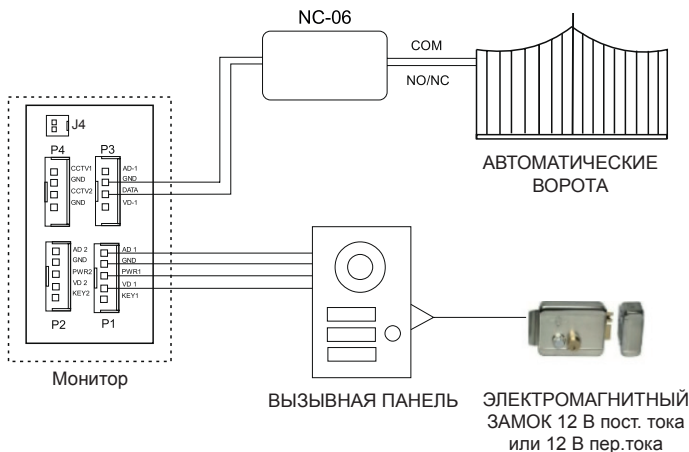

ФУНКЦИИ

Модуль позволяет передавать управляющий сигнал с монитора на контроллер ворот через контакты GND и DATA разъема P3 на контроллер NC06 и контакты COM и NO/NC для управления воротами.

ОПИСАНИЕ

- Входной коммуникационный сигнал с контакта DATA монитора
- Выходной управляющий сигнал NO/NC и COM
- Контакт NO/NC можно использовать в режиме NO или NC
- Время открытия реле определяется в дополнительных настройках монитора

ТЕХНИЧЕСКИЕ ХАРАКТЕРИСТИКИ

- Рабочая температура -30°C + 60°C
- Нет напряжения питания
- Рабочая влажность 0% – 95%
- Размеры 48 x 25 x 20 мм
- Вес 15 г

СТРУКТУРА ПРОВОДКИ

- до 50 м (4 x 0,5 мм²)
- до 75 м (4 x 0,75 мм²)
- до 100 м (4 x 1,0 мм²)

СХЕМА ПОДКЛЮЧЕНИЯ

GND: Заземление

DATA: Коммуникация

COM: Контакт COM контроллера ворот или заземление

NO/NC: Управление открытием ворот

ГАРАНТИЯ

Производитель предоставляет 24-месячную гарантию

Печать и подпись продавца,
дата продажи.