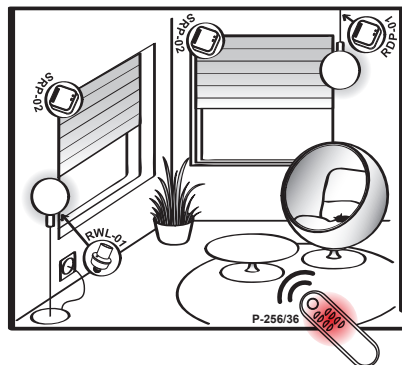

zameL

СКАНИРУЙ

технические
данные

**36-КАНАЛЬНЫЙ
ПУЛЬТ
P-256/36**

- возможность независимого управления **36 приемниками** или **18 жалюзи/ролетами**
- встроенный в корпус устройства магнит для крепления пульта дистанционного управления на металлической поверхности (металлический кронштейн входит в комплект)
- возможность одновременного включения /выключения любого количества приемников EXTA FREE
- радиус действия 300 м на открытой местности

36-канальный пульт дистанционного управления системы EXTA FREE это универсальный передатчик, дающий возможность реализации функций управления освещением, работой ролет или жалюзи (до 18 шт.), открытием /закрытием въездных и гаражных ворот, вентиляцией и т.д. Пульт оборудован элементами подсветки, которые сигнализируют выбранный список клавиш, а также работу самого пульта. Прибор имеет эргономичную силиконовую клавиатуру и магнитное крепление для установки на металлической поверхности.

3 V DC (CR2032); IP20
Вес устройства: 0,056 кг
PN-ETSI EN 300 220-1
PN-ETSI EN 300 220-2

Фирма ZAMEL Sp. z o.o. декларирует что устройство соответствует основным требованиям норм, а также другим постановлениям директивы 1999/5/WE. Сертификат соответствия находится на сайте www.zamelcet.com

Все права защищены © ZAMEL
Сделано в Польше

Символ, обозначающий сортировку электрического и электронного оборудования. Запрещено выбрасывать использованные устройства с другим мусором.

zameL

• возможность независимого управления **36 приемниками** или **18 жалюзи/ролетами**

**36-КАНАЛЬНЫЙ
ПУЛЬТ
P-256/36**

БЕСПРОВОДНАЯ СИСТЕМА УПРАВЛЕНИЯ EXTA FREE

ecoline
Энергосберегающий продукт

exta free